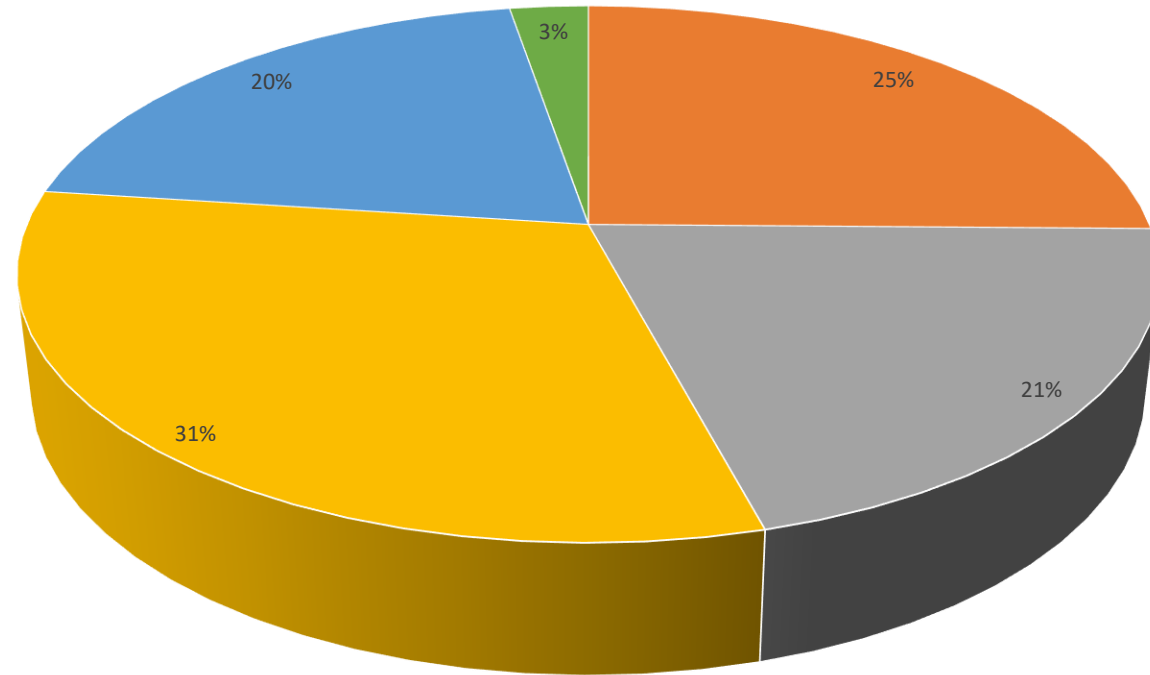

ΕΡΕΥΝΑ ΓΝΩΜΗΣ ΣΤΗΝ ΠΕΡΙΦΕΡΕΙΑ ΝΟΤΙΟΥ ΑΙΓΑΙΟΥ

Ιανουάριος 2025

Ταυτότητα της έρευνας

- Μικτή (διαδικτυακή -80% και τηλεφωνική -20%) έρευνα προσωπικών ερωτηματολογίων σε ψηφοφόρους της Περιφέρειας Νοτίου Αιγαίου από τον Διαδικτυακό τόπο <https://www.aftodioikisi.gr>.
- Συγκεντρώθηκαν συνολικά 1031 ερωτηματολόγια, εκ των οποίων τα 825 με την online έρευνα και τα 206 με την τηλεφωνική έρευνα με ποσοτώσεις δήμων.
- Για τη διαδικτυακή συμπλήρωση του ερωτηματολογίου χρησιμοποιήθηκε η πλατφόρμα GoogleForms και το ερωτηματολόγιο παρέμεινε διαθέσιμο στο κοινό για χρονικό διάστημα έξι ημερών, από 13 έως 18 Ιανουαρίου 2025. Οι τηλεφωνικές συνεντεύξεις πραγματοποιήθηκαν κατά το διάστημα 23 και 24 Ιανουαρίου 2025.
- Τα δεδομένα αναλύθηκαν με τη χρήση του στατιστικού πακέτου SPSS, και τα εργαλεία ποσοτικής ανάλυσης που παρέχει το Microsoft Excel.

ΠΕΡΙΦΕΡΕΙΑ ΝΟΤΙΟΥ ΑΙΓΑΙΟΥ

Θεωρείτε ότι το τελευταίο έτος η Περιφερειακή Αρχή κινείται προς:

Έως τώρα ο/η Περιφερειάρχης ανταποκρίνεται στις προσδοκίες σας & τις δεσμεύσεις του/ης; ••

Ποιο είναι το βασικό πρόβλημα στην περιοχή σας;