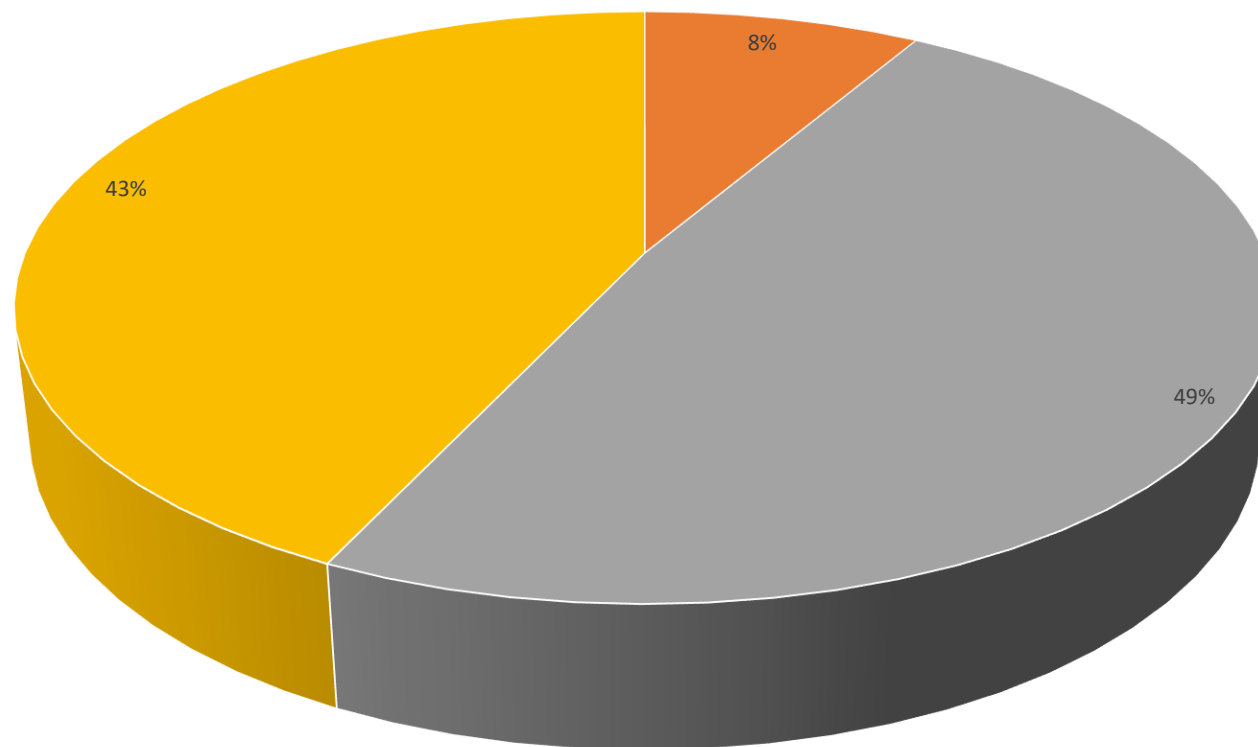

ΕΡΕΥΝΑ ΓΝΩΜΗΣ ΣΤΗΝ ΠΕΡΙΦΕΡΕΙΑ ΝΟΤΙΟΥ ΑΙΓΑΙΟΥ

Ιανουάριος 2025

Ταυτότητα της έρευνας

- Μικτή (διαδικτυακή -80% και τηλεφωνική -20%) έρευνα προσωπικών ερωτηματολογίων σε ψηφοφόρους της Περιφέρειας Νοτίου Αιγαίου από τον Διαδικτυακό τόπο <https://www.aftodioikisi.gr>.
- Συγκεντρώθηκαν συνολικά 1031 ερωτηματολόγια, εκ των οποίων τα 825 με την online έρευνα και τα 206 με την τηλεφωνική έρευνα με ποσοτώσεις δήμων.
- Για τη διαδικτυακή συμπλήρωση του ερωτηματολογίου χρησιμοποιήθηκε η πλατφόρμα GoogleForms και το ερωτηματολόγιο παρέμεινε διαθέσιμο στο κοινό για χρονικό διάστημα έξι ημερών, από 13 έως 18 Ιανουαρίου 2025. Οι τηλεφωνικές συνεντεύξεις πραγματοποιήθηκαν κατά το διάστημα 23 και 24 Ιανουαρίου 2025.
- Τα δεδομένα αναλύθηκαν με τη χρήση του στατιστικού πακέτου SPSS, και τα εργαλεία ποσοτικής ανάλυσης που παρέχει το Microsoft Excel.

ΠΕΡΙΦΕΡΕΙΑ ΝΟΤΙΟΥ ΑΙΓΑΙΟΥ

Θεωρείτε ότι το τελευταίο έτος η Περιφερειακή Αρχή κινείται προς:

Έως τώρα ο/η Περιφερειάρχης ανταποκρίνεται στις προσδοκίες σας & τις δεσμεύσεις του/ης; ••

Ποιο είναι το βασικό πρόβλημα στην περιοχή σας;