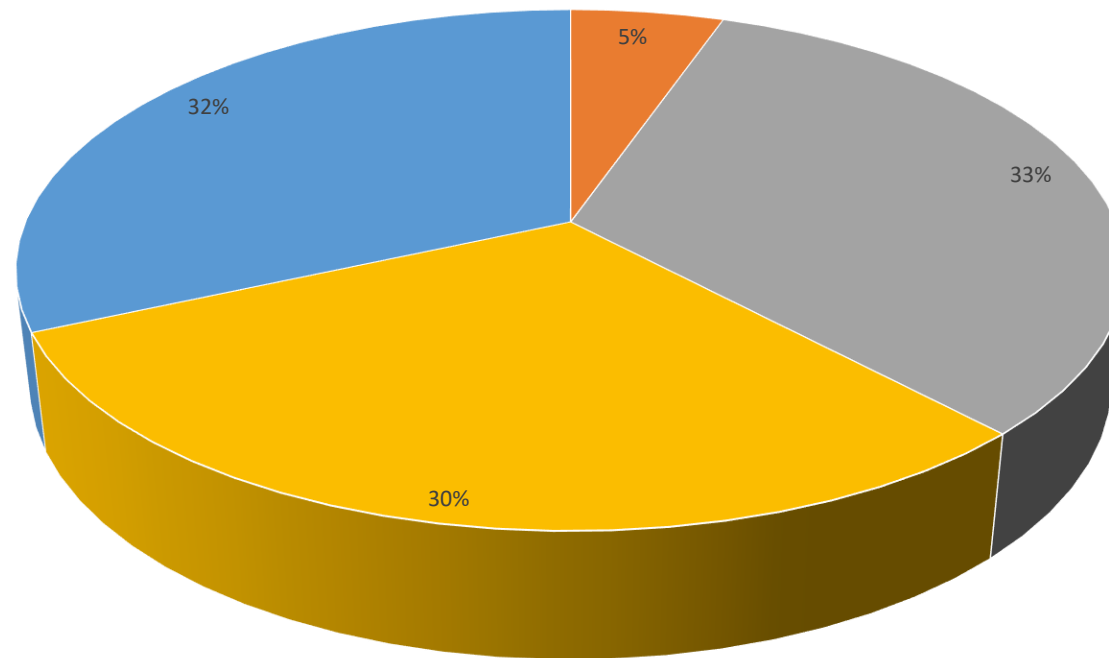

Πόσο ικανοποιημένοι είστε από το έργο του Περιφερειάρχη στη διαχείριση του ΕΣΠΑ;