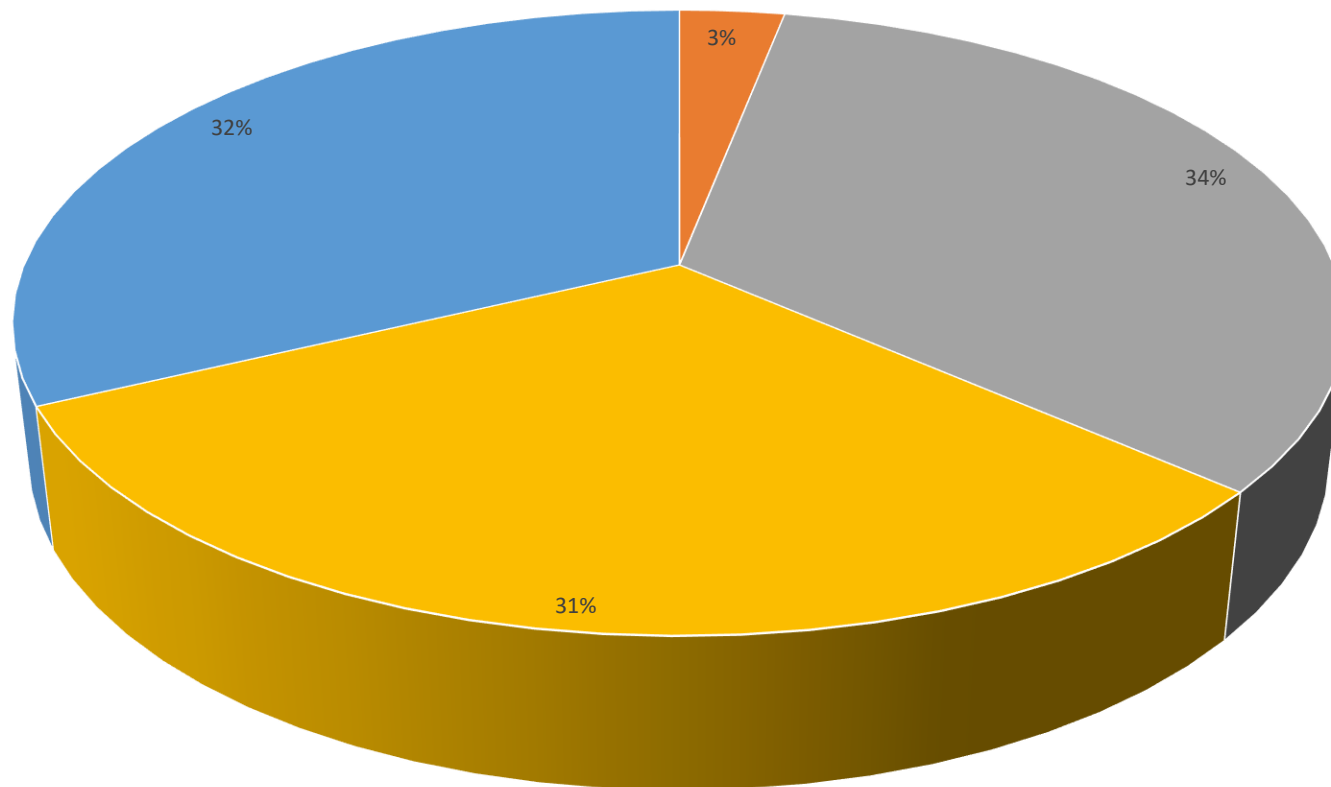

Πόσο ικανοποιημένος είστε από το έργο του Περιφερειάρχη στην κατάρτιση του Αναπτυξιακού Προγράμματος της περιοχής;