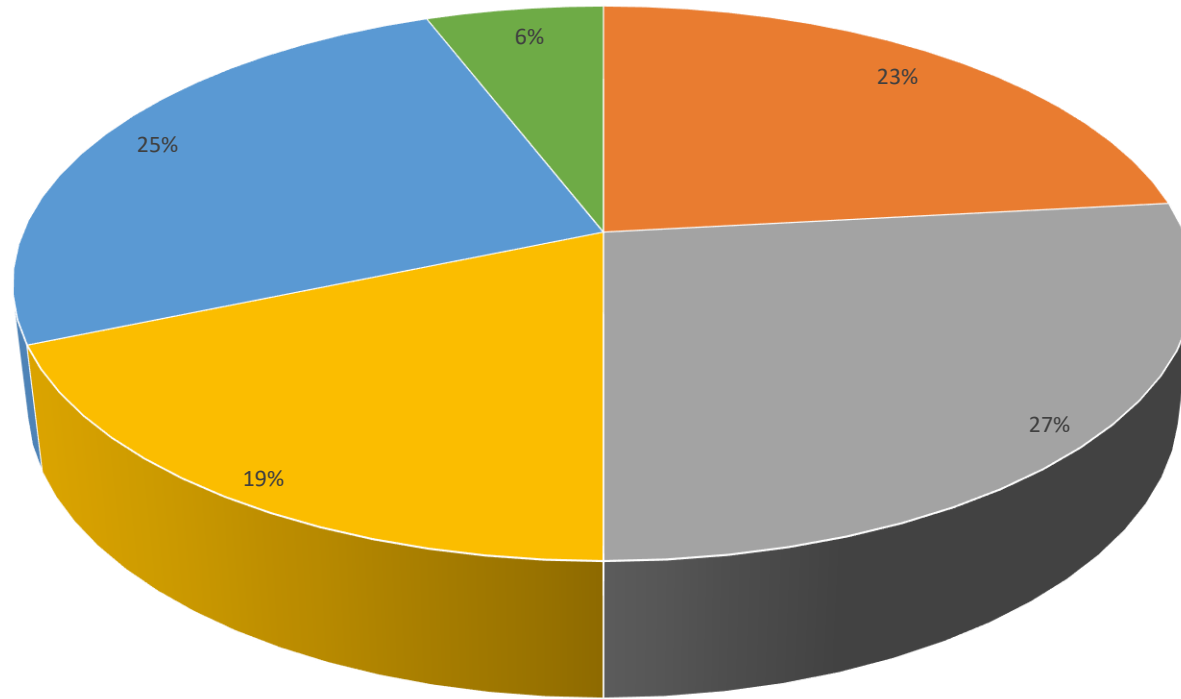

Έως τώρα ο/η Δήμαρχος ανταποκρίνεται στις προσδοκίες σας & τις δεσμεύσεις του/ης;