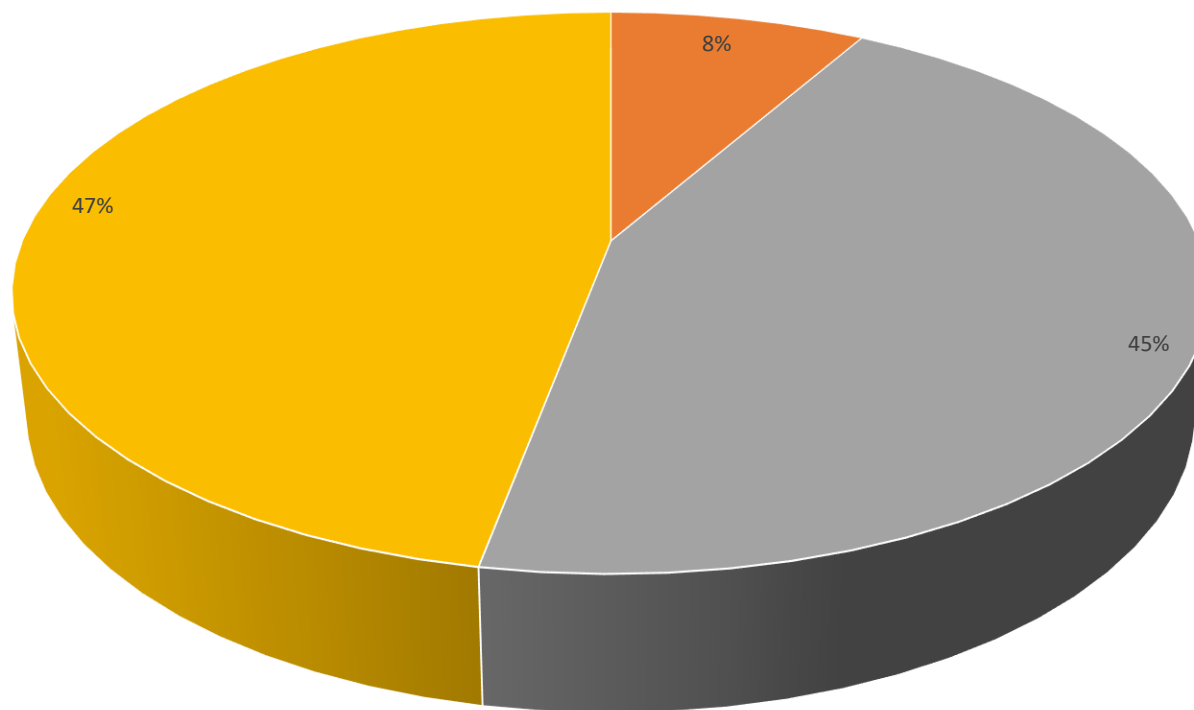

Θεωρείτε ότι το τελευταίο έτος η Δημοτική Αρχή κινείται προς:

Τίτλος γραφήματος