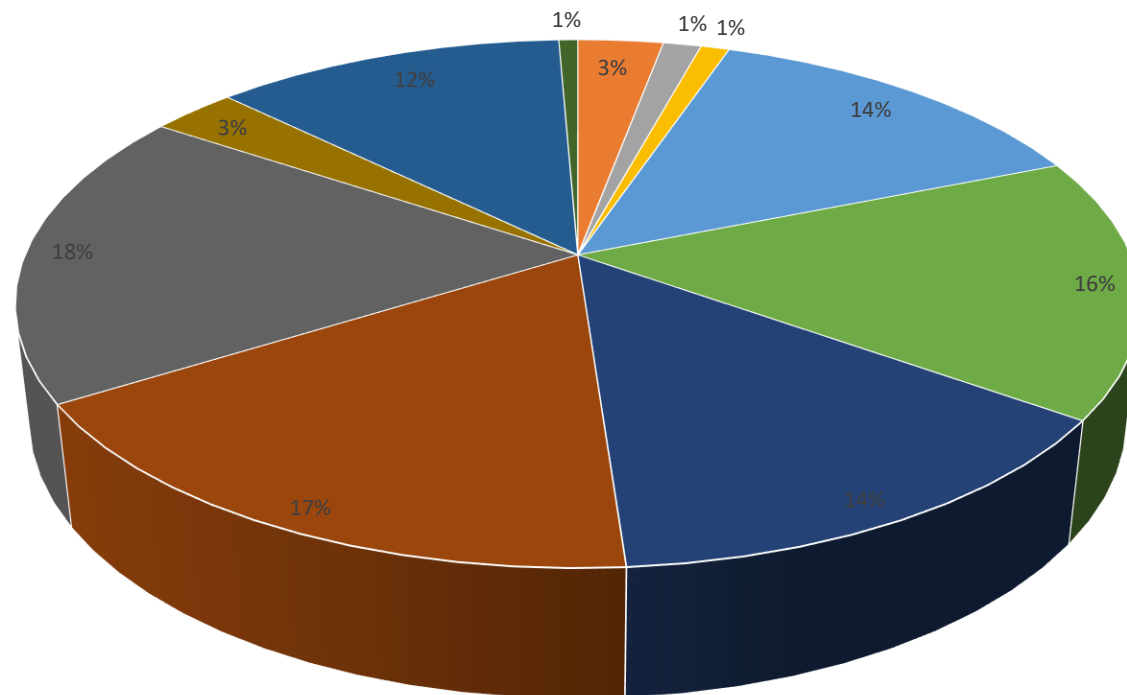

ΕΡΕΥΝΑ ΓΝΩΜΗΣ ΣΤΗΝ ΠΕΡΙΦΕΡΕΙΑ ΝΟΤΙΟΥ ΑΙΓΑΙΟΥ

Ιανουάριος 2025

Ταυτότητα της έρευνας

- Μικτή (διαδικτυακή -80% και τηλεφωνική -20%) έρευνα προσωπικών ερωτηματολογίων σε ψηφοφόρους της Περιφέρειας Νοτίου Αιγαίου από τον Διαδικτυακό τόπο <https://www.aftodioikisi.gr>.
- Συγκεντρώθηκαν συνολικά 1031 ερωτηματολόγια, εκ των οποίων τα 825 με την online έρευνα και τα 206 με την τηλεφωνική έρευνα με ποσοτώσεις δήμων.
- Για τη διαδικτυακή συμπλήρωση του ερωτηματολογίου χρησιμοποιήθηκε η πλατφόρμα GoogleForms και το ερωτηματολόγιο παρέμεινε διαθέσιμο στο κοινό για χρονικό διάστημα έξι ημερών, από 13 έως 18 Ιανουαρίου 2025. Οι τηλεφωνικές συνεντεύξεις πραγματοποιήθηκαν κατά το διάστημα 23 και 24 Ιανουαρίου 2025.
- Τα δεδομένα αναλύθηκαν με τη χρήση του στατιστικού πακέτου SPSS, και τα εργαλεία ποσοτικής ανάλυσης που παρέχει το Microsoft Excel.

ΠΕΡΙΦΕΡΕΙΑ ΝΟΤΙΟΥ ΑΙΓΑΙΟΥ

Θεωρείτε ότι το τελευταίο έτος η Περιφερειακή Αρχή κινείται προς:

Έως τώρα ο/η Περιφερειάρχης ανταποκρίνεται στις προσδοκίες σας & τις δεσμεύσεις του/ης; ••

Ποιο είναι το βασικό πρόβλημα στην περιοχή σας;

Πόσο ικανοποιημένος είστε από το έργο του Περιφερειάρχη στην κατάρτιση του Αναπτυξιακού Προγράμματος της περιοχής;

Πόσο ικανοποιημένοι είστε από το έργο του Περιφερειάρχη στη διαχείριση του ΕΣΠΑ;

Πόσο ικανοποιημένοι είστε από το έργο του Περιφερειάρχη στη δημιουργία θέσεων απασχόλησης;